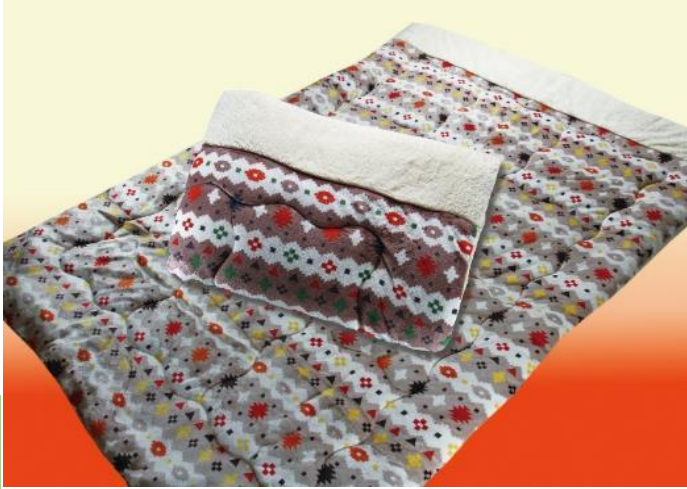

676

093-07 京西フランネル衿付綿入毛布
SGN4443

マリーヌ

梱 6

サイズ 140×200cm
色 ピンク・ブルー

税抜価格
¥6,000

1316

093-08 フランネルシープ調毛布
7075